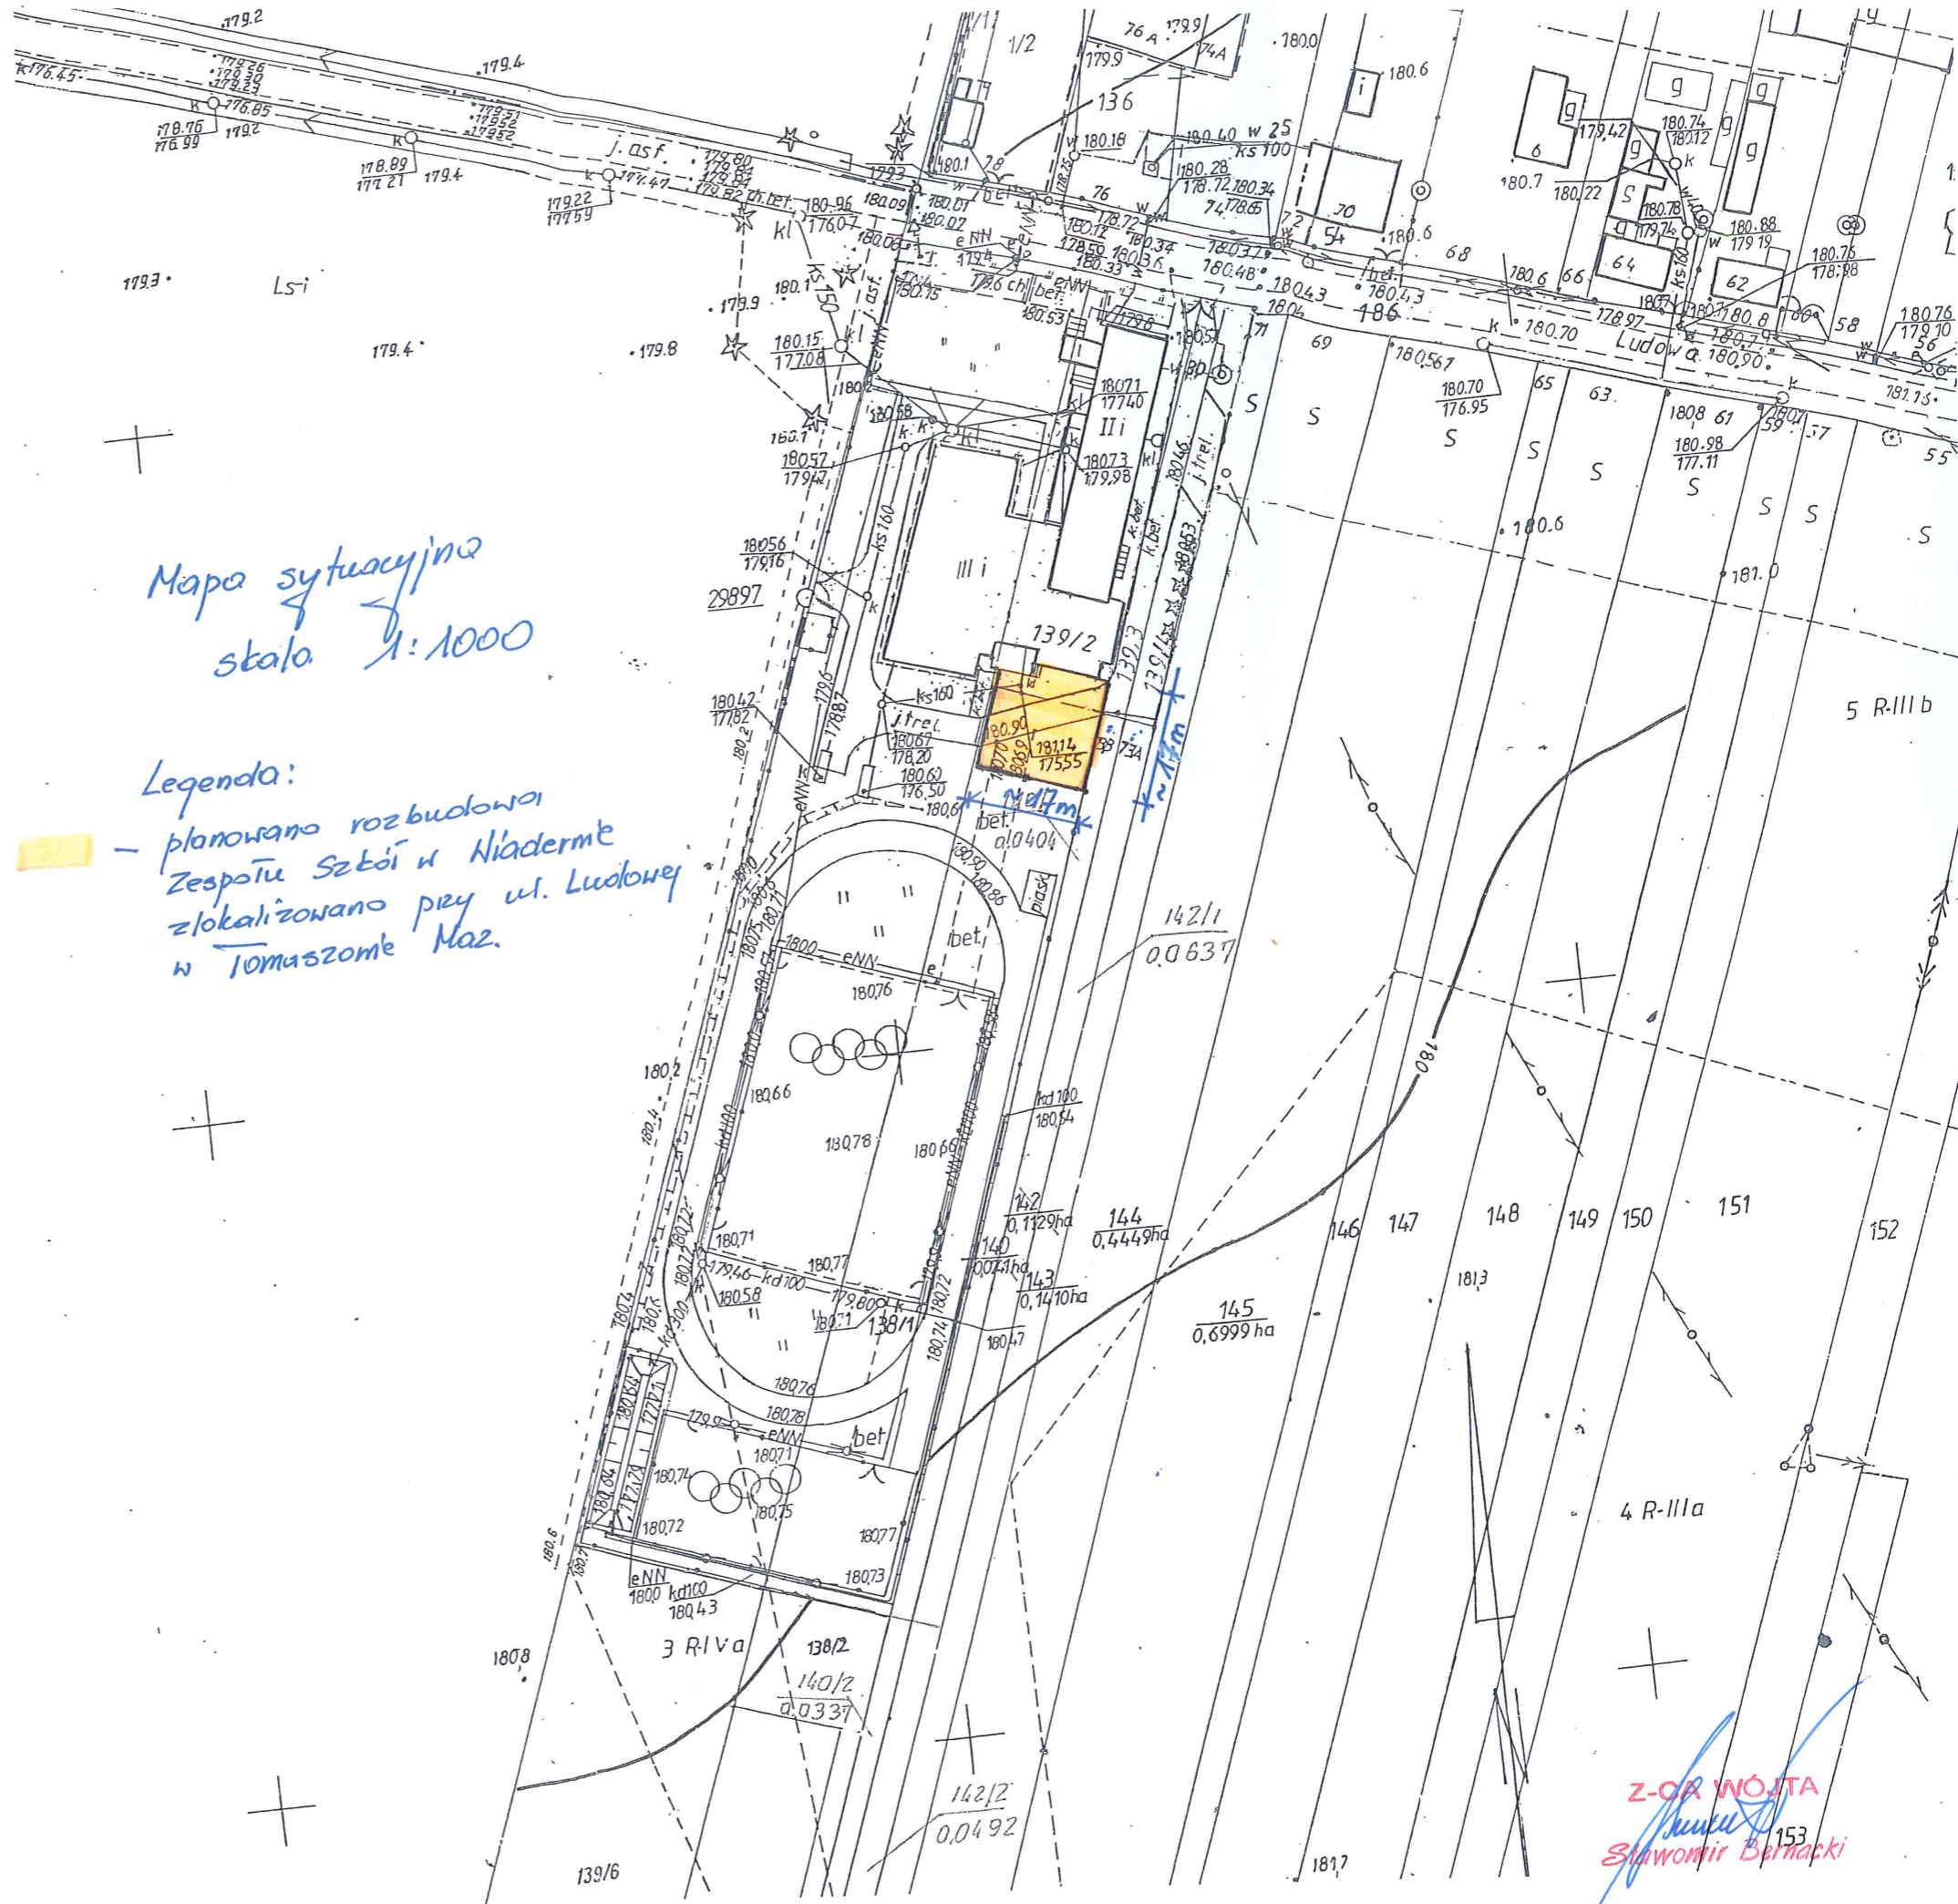

Lst. Nr 5 do SW2

Mapa sytuacyjna
skala 1:1000

Legenda:
- planowana rozbudowa
Zespołu Szkół w Nładernie
zlokalizowana przy ul. Ludowej
w Tomaszowie Maz.

ski
Maz.
i 73B
w obrębie 28

Piotr Kozłowski
PT1T/00017933/0
PT1T/00040452/4, akt not. Rep A nr 2756/2015

ekt podziału nieruchomości

Skala 1:1000

5 stanowią całość gospodarczą.
142/1 zostaną przeznaczone na powiększenie sąsiednich działek
dostęp do drogi publicznej – ul. Ludowej – działki 186.
142/2 utworzą całość gospodarczą z działkami 143, 144 i 145
zewniony dostęp do drogi publicznej – działki 186 – ul. Ludowej.